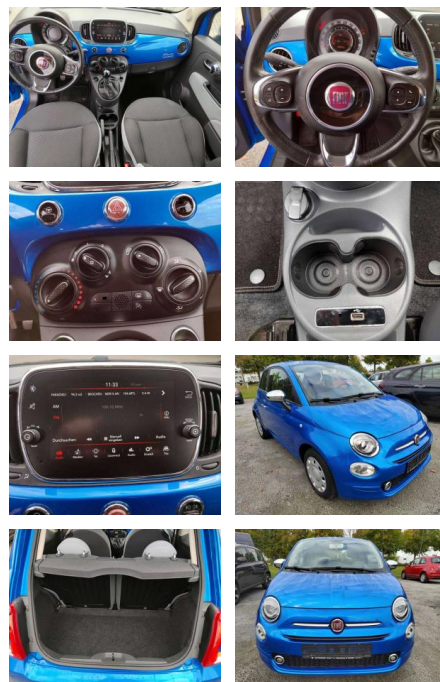

## Fiat 500 1.2 8V Mirror PDC-Allwetter-Apple

AI03-4524

Angebotsnr.:

Erstzulassung:	Kilometer:	Farbe:	Leistung:	Kraftstoffart:
01.07.2017	85.834	Blau	51 kW / 69 PS	Benzin

**PREIS**  
**9.660 €**

### Weiteres

- Außenfarbe Italia Blau Metallic Sitze Stoff Chevron Schwarz/Grau
- Ambiente Schwarz Funkfernbedienung für die Zentralverriegelung Höhenverstellbares Lenkrad Klimaanlage
- manuell mit Pollenfilter Elektrische Fensterheber vorn Außenspiegel
- el. verstell-und beheizbar Nebelscheinwerfer Elektrische Servolenkung Dualdrive Knieairbag Fahrerseite Rücksitzlehne
- geteilt umklappbar (50/50) Lederlenkrad mit Multifunktionstasten Electronic Stability Control (ESC) mit Anfahrhilfe