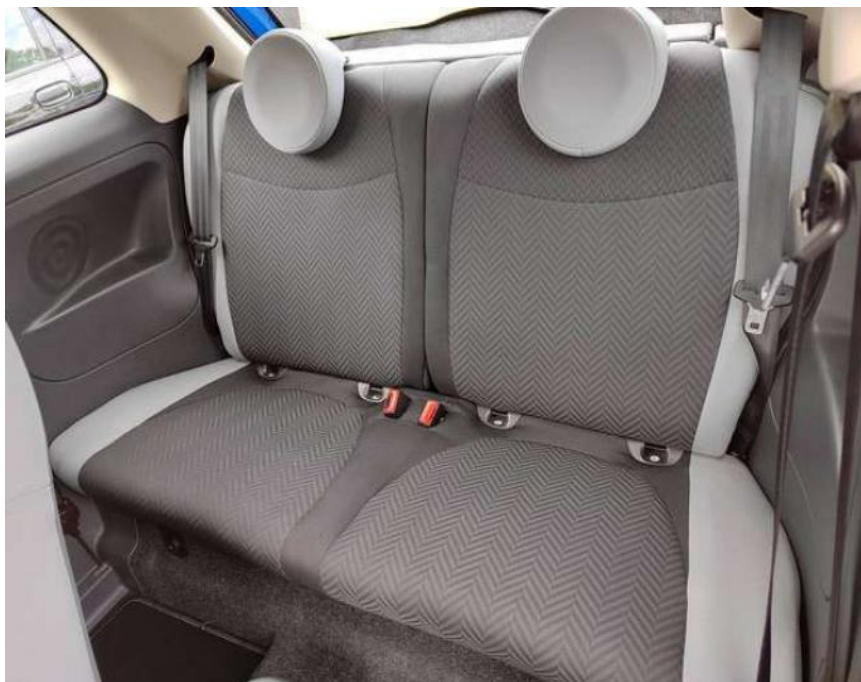

Ihr Ansprechpartner

Herr Bernard Arndt

E-Mail: bernard.arndt@wako.de

Telefon: 04221 922994

Autohaus WAKO GmbH
Seestr. 1 - 27755 Delmenhorst - Tel.: 04221 / 92290

Fiat 500 1.2 8V Mirror PDC-Allwetter-Apple

AI03-4524

Angebotsnr.:

Erstzulassung:	Kilometer:	Farbe:	Leistung:	Kraftstoffart:
01.07.2017	85.834	Blau	51 kW / 69 PS	Benzin

PREIS
9.660 €

FINANZIERUNGSBEISPIEL

Laufzeit: 72 Monate   Anzahlung: 25 %
Basis-Finanzierung:*   Mtl. Rate:
Zielraten-Finanzierung:**   Mtl. Rate: **84 €**

* Basisfinanzierung: Anzahlung: 2.415 Euro, Laufzeit: 72 Monate, Nettodarlehen: 7.245 Euro, Gesamtbetrag: 11.397 Euro, Zinssätze: 7.71% Sollz. (gebunden), 7.99% eff.
** Zielratenfinanzierung: Anzahlung: 2.415 Euro, Laufzeit: 72 Monate, Nettodarlehen: 7.245 Euro, Zielrate: 5.313 Euro, Gesamtbetrag: 11.667 Euro, Zinssätze: 7.71% Sollz. (gebunden), 7.99% eff.,

Vermittlung für:
Repräsentatives Beispiel gem. § 17 Abs. 4 PAngV. Diese Finanzierungsangebote sind Beispiele. Gerne ermitteln wir für Sie Ihr individuelles Angebot.

Ausstattung

Sicherheit

- Anti-Blockiersystem ABS

Multimedia

- Radio

Weiteres

- Außenfarbe Italia Blau Metallic Sitze Stoff Chevron Schwarz/Grau
- Ambiente Schwarz Funkfernbedienung für die Zentralverriegelung Höhenverstellbares Lenkrad Klimaanlage
- manuell mit Pollenfilter Elektrische Fensterheber vorn Außenspiegel
- el. verstell-und beheizbar Nebelscheinwerfer Elektrische Servolenkung Dualdrive Knieairbag Fahrerseite Rücksitzlehne
- geteilt umklappbar (50/50) Lederlenkrad mit Multifunktionstasten Electronic Stability Control (ESC) mit Anfahrhilfe

- verchromt Fahrer-und Beifahrerairbag Beifahrerairbag deaktivierbar
- Seitenairbags vorn Parksensoren hinten
- Geschwindigkeitsbegrenzer & Tempomat
- Reifendruckkontrollsystem Kopfairbags vorn höhenverstellbarer Fahrersitz
- Uconnect Radio
- 7" HD-Touchscreen
- AUX- & USB-Anschluss 12 Volt Steckdose vorne Stoßfänger in Wagenfarbe lackiert 14" Stahlfelgen mit Vintage-Radzierblenden und Allwetterbereifung Haltegriff auf der Beifahrerseite Apple Car Play / Android Auto-Smartphone 'Mirror'-Badge auf der B-Säule Uconnect® LIVE

STÄNDIG ÜBER 15.000 FAHRZEUGE IM BESTAND!