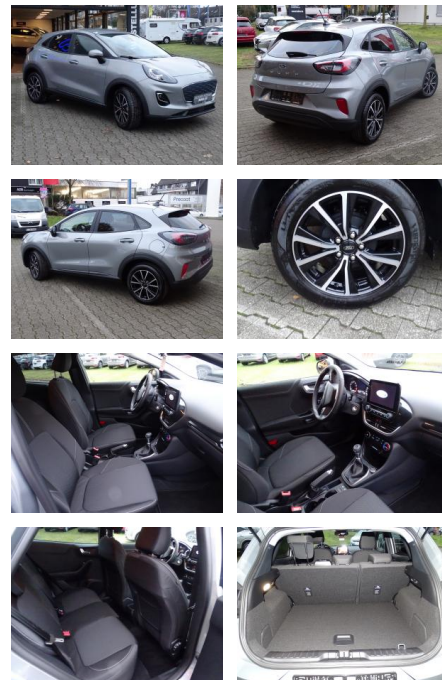

## Ford Puma 1.0 EcoBoost Cool & Connect

JK02-E JK 6051656botsnr.:

Erstzulassung:	Kilometer:	Farbe:	Leistung:	Kraftstoffart:
31.05.2021	19.000	silber	70 kW / 95 PS	Benzin

**PREIS**  
**18.500 €**