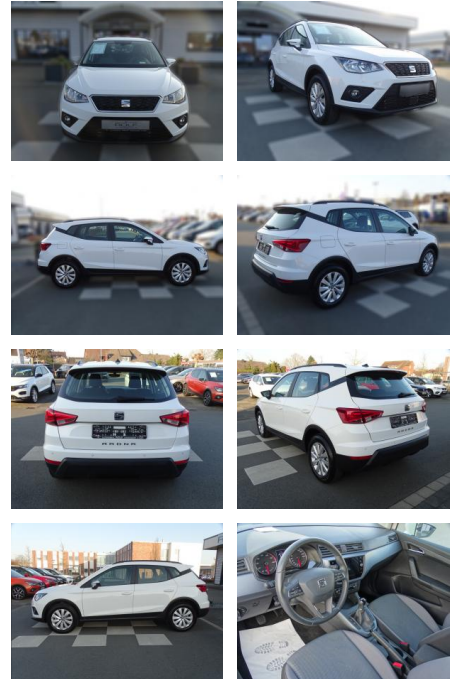

RA00-20017 **Angebotsnr.:**

Erstzulassung:	Kilometer:	Farbe:	Leistung:	Kraftstoffart:
01.04.2021	27.576	Weiß	81 kW / 110 PS	Benzin

PREIS
19.940 €

FINANZIERUNGSBEISPIEL

Laufzeit: 72 Monate Anzahlung: 25 %
 Basis-Finanzierung:* Mtl. Rate:
 Zielraten-Finanzierung:** **173 €**