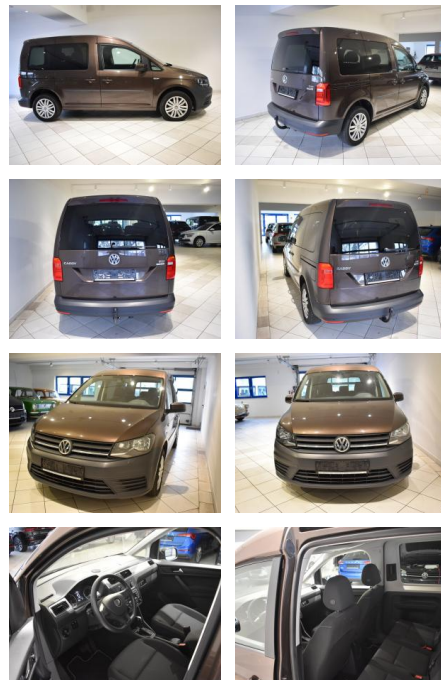

AH44-ATS 88905 Angebotsnr.:

Erstzulassung:	Kilometer:	Farbe:	Leistung:	Kraftstoffart:
28.01.2016	95.541	Braun	110 kW / 150 PS	Diesel

PREIS
21.600 €

FINANZIERUNGSBEISPIEL

Laufzeit: 72 Monate Anzahlung: 25 %
Basis-Finanzierung:* Mtl. Rate:
Zielraten-Finanzierung:** **187 €**