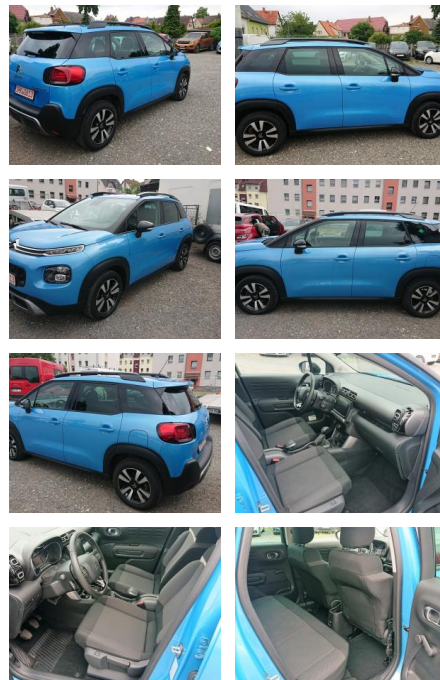

PK02-MK2206-2018-065111

Erstzulassung:	Kilometer:	Farbe:	Leistung:	Kraftstoffart:
29.10.2018	42.357	Blau	81 kW / 110 PS	Benzin

PREIS
13.150 €

FINANZIERUNGSBEISPIEL

Laufzeit: 72 Monate Anzahlung: 25 %
Basis-Finanzierung:* Mtl. Rate:
Zielraten-Finanzierung:** **1114 €**