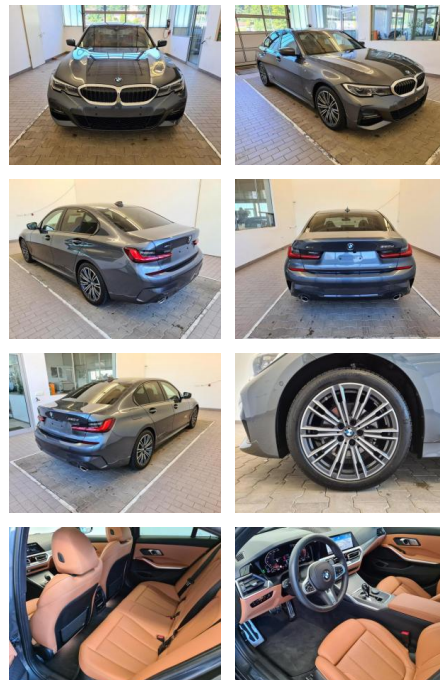

## BMW 320 d xDrive M Sport Laser Navi

KA09-24399 **Angebotsnr.:**

<b>Erstzulassung:</b>	<b>Kilometer:</b>	<b>Farbe:</b>	<b>Leistung:</b>	<b>Kraftstoffart:</b>
01.01.2022	10.699	Grau	140 kW / 190 PS	Diesel