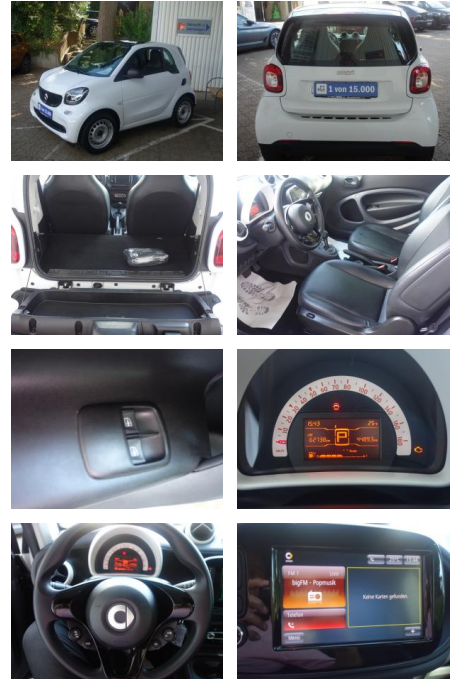

## Smart ForTwo 52 KW twinamic\*COOL&MEDIA\*PANO\*NAVI...

FL00-W8189WAngebotsnr.:

Erstzulassung:	Kilometer:	Farbe:	Leistung:	Kraftstoffart:
30.07.2019	62.733	Weiß	52 kW / 71 PS	Benzin

**PREIS**  
**12.850 €**

### Besonderheiten

- Panoramadach
- Sitzheizung
- tridion Sicherheitszelle in white
- Ganzjahresreifen
- Navigationssystem mit 2.0 Multifunktionsdisplay
- Cool & Media-Paket
- Außenspiegel elektrisch
- twinamic

### Multimedia

- Musikstreaming integriert
- USB
- Touchscreen
- Radio
- Freisprechen
- Navigation mit Bildschirm
- MP3 Anschluss
- Bluetooth
- Kommunikationsmodul (3G)
- smart Media-System
- Smartphone-Integration