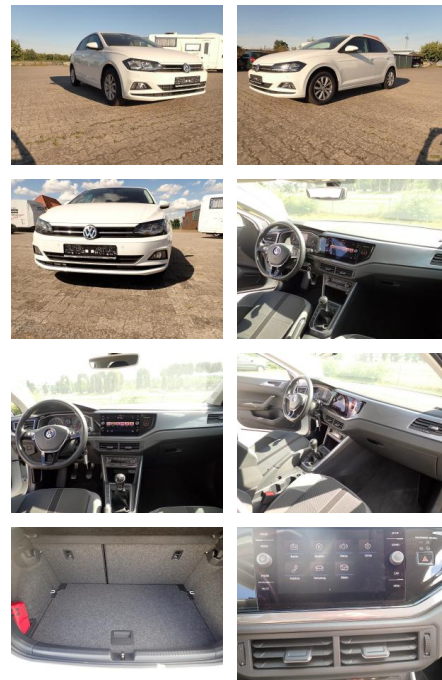

## Volkswagen Polo 1.0 TSI Highline

GA07-DG2209-~~Angebot~~..

Erstzulassung:	Kilometer:	Farbe:	Leistung:	Kraftstoffart:
27.12.2017	35.500		70 kW / 95 PS	Benzin

**PREIS**  
**16.240 €**