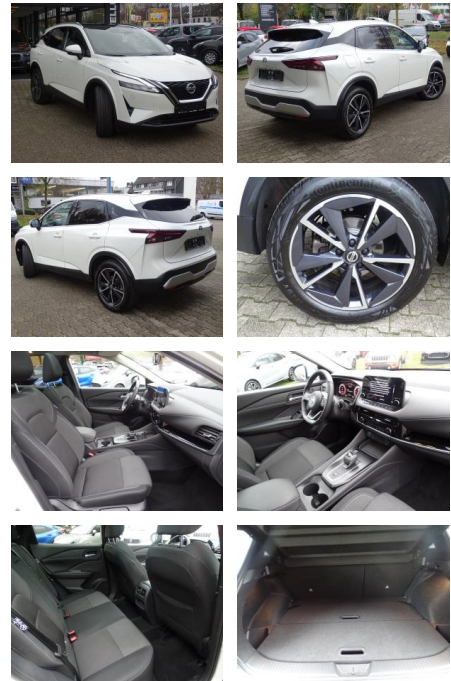

JK02-E JK 1901656botsnr.:

Erstzulassung:	Kilometer:	Farbe:	Leistung:	Kraftstoffart:
05.01.2022	24.000	Weiß	116 kW / 158 PS	Benzin

PREIS
29.830 €

FINANZIERUNGSBEISPIEL

Laufzeit: 72 Monate Anzahlung: 25 %
 Basis-Finanzierung:* Mtl. Rate:
 Zielraten-Finanzierung:** **259 €**