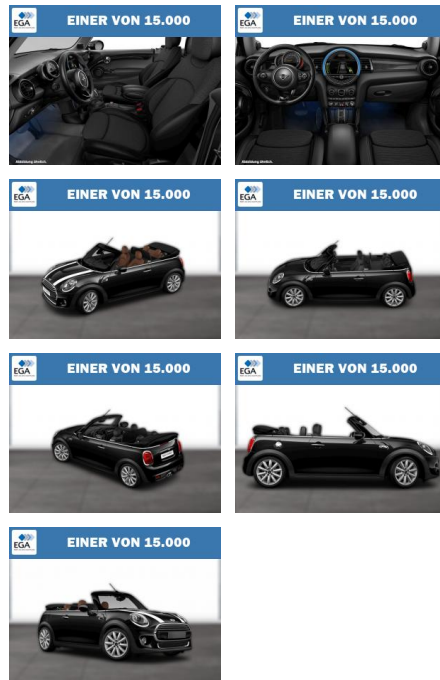

## MINI Cooper S Cabrio Chili Navi+ Sport LED

WG08-207673 Angebotsnr.:

Erstzulassung:	Kilometer:	Farbe:	Leistung:	Kraftstoffart:
01.06.2019	58.330	Schwarz	141 kW / 192 PS	Benzin

**PREIS**  
**26.440 €**

**FINANZIERUNGSBEISPIEL**  
Laufzeit: 72 Monate      Anzahlung: 25 %  
Basis-Finanzierung:\*      Mtl. Rate:  
Zielraten-Finanzierung:\*\* **229 €**