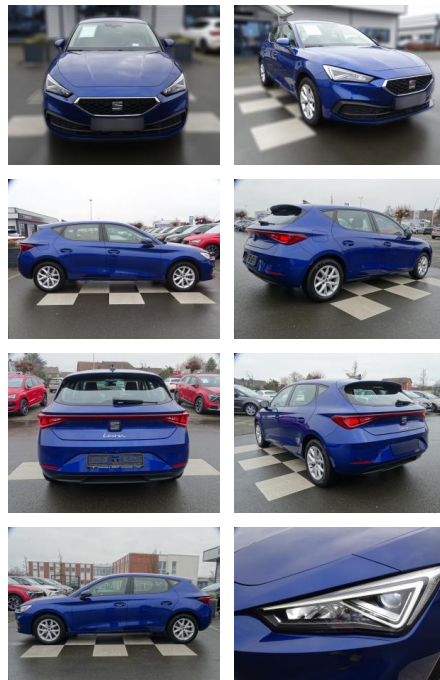

RA00-20399 **Angebotsnr.:**

Erstzulassung:	Kilometer:	Farbe:	Leistung:	Kraftstoffart:
01.10.2020	36.606	Blau	96 kW / 131 PS	Benzin

PREIS
21.080 €

FINANZIERUNGSBEISPIEL

Laufzeit: 72 Monate Anzahlung: 25 %
Basis-Finanzierung:* Mtl. Rate:
Zielraten-Finanzierung:** **183 €**