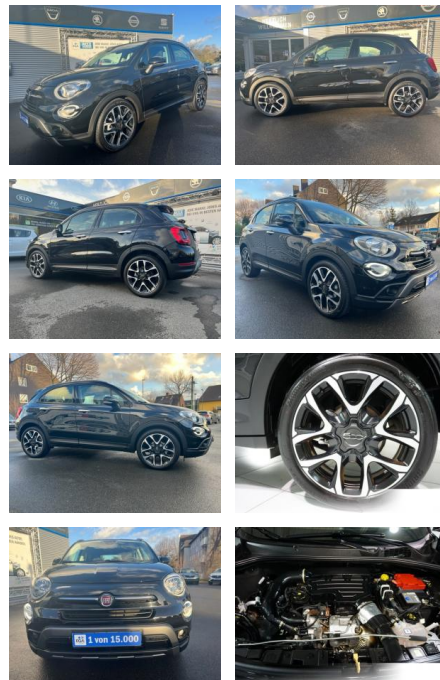

## Fiat 500X 1,0 FIREFLY CROSS KLIMA\*SHZG\*NAVI\*PDC\*...

AC00-P901518Angebotsnr.:

Erstzulassung:	Kilometer:	Farbe:	Leistung:	Kraftstoffart:
01.02.2021	54.000	Schwarz	88 kW / 120 PS	Benzin

**PREIS**  
**17.230 €**