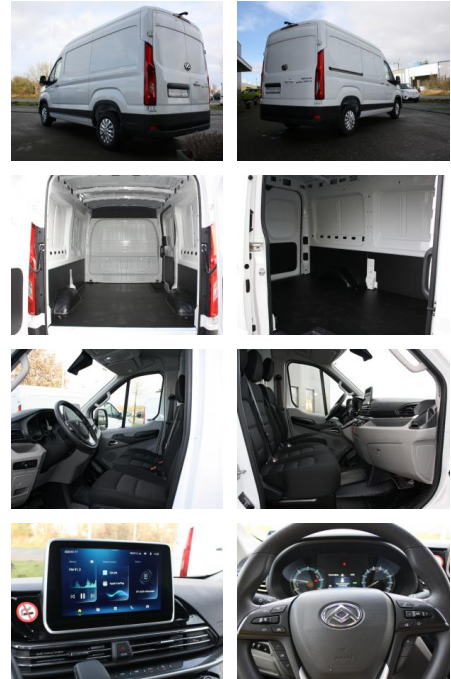

Ihr Ansprechpartner

Herr Friedrich-Wilhelm Nitsch
E-Mail: fritz.nitsch@wako.de
Telefon: 04221 92290

Autohaus WAKO GmbH
Seestr. 1 - 27755 Delmenhorst - Tel.: 04221 / 92290

Maxus Deliver 9 L3H2

AS5A-AL2301-11160186..

Erstzulassung:	Kilometer:	Farbe:	Leistung:	Kraftstoffart:
03.05.2023	5.480	Weiß	108 kW / 147 PS	Diesel

PREIS
33.950 €

FINANZIERUNGSBEISPIEL

Laufzeit: 72 Monate   Anzahlung: 25 %
Basis-Finanzierung:*   Mtl. Rate:
Zielraten-Finanzierung:** **295 €**

* Basisfinanzierung: Anzahlung: 8.488 Euro, Laufzeit: 72 Monate, Nettodarlehen: 25.463 Euro, Gesamtbetrag: 40.054 Euro, Zinssätze: 7.71% Sollz. (gebunden), 7.99% eff.
** Zielratenfinanzierung: Anzahlung: 8.488 Euro, Laufzeit: 72 Monate, Nettodarlehen: 25.463 Euro, Zielrate: 18.673 Euro, Gesamtbetrag: 41.003 Euro, Zinssätze: 7.71% Sollz. (gebunden), 7.99% eff.,

Vermittlung für:
Repräsentatives Beispiel gem. § 17 Abs. 4 PAngV. Diese Finanzierungsangebote sind Beispiele. Gerne ermitteln wir für Sie Ihr individuelles Angebot.

Ausstattung

Sicherheit

- Abstandswarner
- Notrufsystem
- Reifendruckkontrollsystem
- Totwinkel-Assistent
- PDC Park Distance Control hinten
- elektronische Stabilitätskontrolle (ESP / DSP)
- Geschwindigkeitsregelung (Tempomat)
- Regensensor
- Wegfahrsperre
- PDC Park Distance Control vorne
- LED-Scheinwerfer
- Spurhalteassistent
- Spurwechselassistent

Multimedia

- Android Auto
- CarPlay
- USB
- Radio DAB

- Touchscreen
- Radio
- Freisprechen
- Bluetooth

Komfort

- Klimaanlage
- Front-, Seiten- und weitere Airbags
- Lederlenkrad
- Zentralverriegelung
- Fernbedienung Zentralverriegelung
- Bordcomputer
- Keyless Entry

Interieur

- Multifunktionslenkrad
- el. Fensterheber
- Armlehne vorne

Exterieur

- Winterreifen

- LED-Tagfahrlicht
- LED-Scheinwerfer
- Schiebetür rechts
- Geschwindigkeitsregelung (Tempomat)

Weiteres

- Lichtsensor
- elektrische Aussenspiegel
- 6 Gang Schalter Getriebe

STÄNDIG ÜBER 15.000 FAHRZEUGE IM BESTAND!