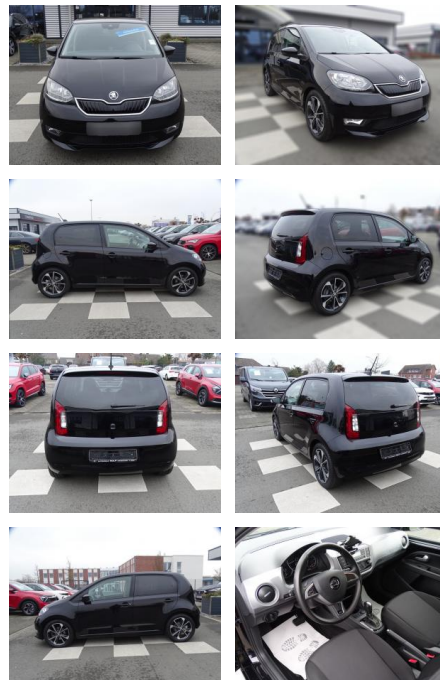

RA00-20451 **Angebotsnr.:**

Erstzulassung:	Kilometer:	Farbe:	Leistung:	Kraftstoffart:
01.03.2021	16.780	Schwarz	61 kW / 83 PS	Elektro

PREIS
21.380 €

FINANZIERUNGSBEISPIEL

Laufzeit: 72 Monate Anzahlung: 25 %
 Basis-Finanzierung:* Mtl. Rate:
 Zielraten-Finanzierung:** **185 €**