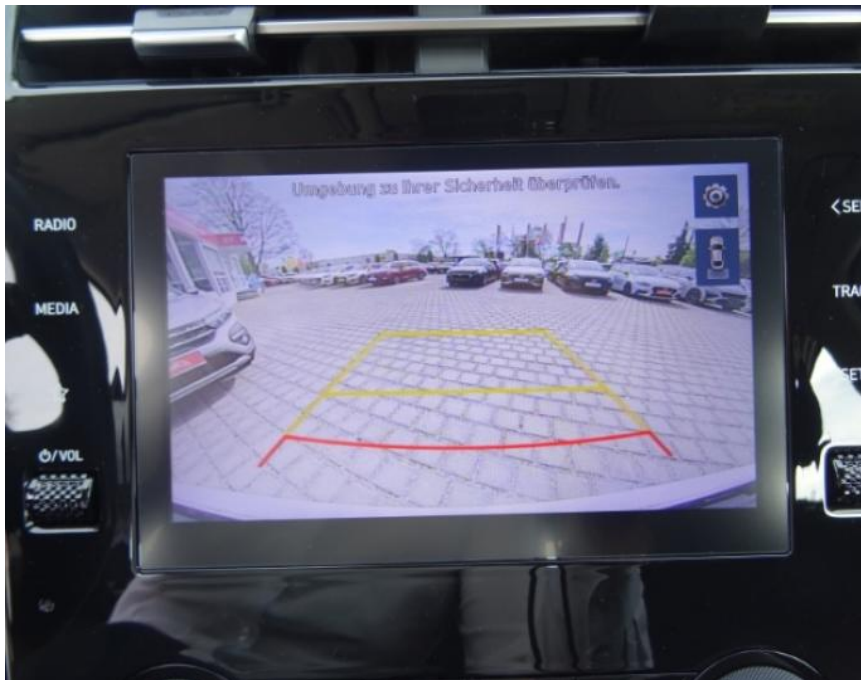

Autohaus WAKO GmbH
Seestr. 1 - 27755 Delmenhorst - Tel.: 04221 / 92290

Ihr Ansprechpartner

Herr Bernard Arndt
E-Mail: bernard.arndt@wako.de
Telefon: 04221 922994

Hyundai Tucson 1.6 GDI Turbo 150PS PURE KAMERA

AL33-3261

Angebotsnr.:

Erstzulassung:	Kilometer:	Farbe:	Leistung:	Kraftstoffart:
01.07.2022	9.490		110 kW / 150 PS	Benzin

PREIS
27.250 €

FINANZIERUNGSBEISPIEL

Laufzeit: 72 Monate   Anzahlung: 25 %
Basis-Finanzierung:*   Mtl. Rate:
Zielraten-Finanzierung:** **236 €**

* Basisfinanzierung: Anzahlung: 6.813 Euro, Laufzeit: 72 Monate, Nettodarlehen: 20.438 Euro, Gesamtbetrag: 32.149 Euro, Zinssätze: 7.71% Sollz. (gebunden), 7.99% eff.
** Zielratenfinanzierung: Anzahlung: 6.813 Euro, Laufzeit: 72 Monate, Nettodarlehen: 20.438 Euro, Zielrate: 14.988 Euro, Gesamtbetrag: 32.911 Euro, Zinssätze: 7.71% Sollz. (gebunden), 7.99% eff.,

Vermittlung für:
Repräsentatives Beispiel gem. § 17 Abs. 4 PAngV. Diese Finanzierungsangebote sind Beispiele. Gerne ermitteln wir für Sie Ihr individuelles Angebot.

Ausstattung

Sicherheit

- Anti-Blockiersystem ABS
- Antischlupfregelung ASC+T
- elektronische Stabilitätskontrolle (ESP / DSP)
- Servolenkung
- Wegfahrsperrung
- Kindersitzbefestigung
- ABS
- Airbag
- Beifahrer-Airbag
- Wegfahrsperrung
- Seitenairbags
- ESP
- Reifendruckkontrolle
- Traktionskontrolle
- Kopfairbag
- Kindersitzbefestigung
- Notrufsystem
- Pannenset
- Isofix Beifahrersitz

- AirbagHinten
- Entertainment: Navigationssystem
- Radio
- Telefonvorbereitung
- AUX-In
- USB-Anschluss
- MP3
- Bluetooth
- Freisprecheinrichtung
- Apple CarPlay
- Android Auto
- Sprachsteuerung
- DAB
- Musikstreaming
- Qualität: Garantie
- Scheckheftgepflegt
- GW Plus
- HUAU neu
- Nichtraucherfahrzeug
- Sonstiges: Katalysator
- Gepaeckraumabdeckung

- Stossfaenger in Wagenfarbe
- Elektrische Parkbremse
- Sommerreifen

Multimedia

- Radio
- Navigation mit Bildschirm
- MP3 Anschluss
- Bluetooth

Komfort

- Zentralverriegelung
- Bordcomputer
- Klimaanlage
- Servolenkung
- Zentralverriegelung
- Elektrischer Fensterheber
- Elektrische Aussenspiegel
- Teilbare Rucksitzlehne
- Tempomat
- Multifunktionslenkrad

STÄNDIG ÜBER 15.000 FAHRZEUGE IM BESTAND!