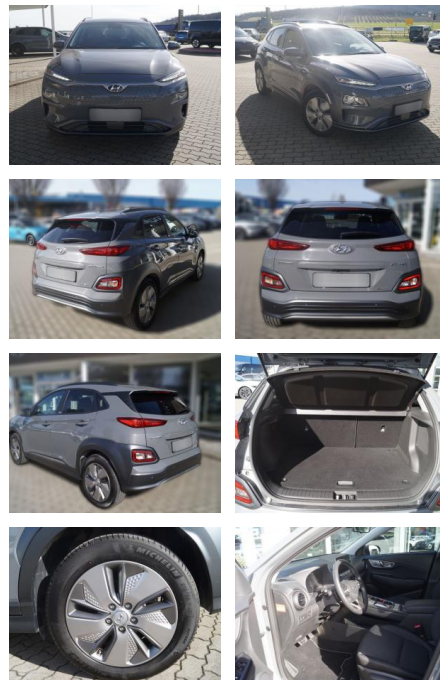

## Hyundai Kona EV Advantage/Navi/Sitzh./Alu/Bluet

HE03-423025\_8776  
Angebotssnr.:

Erstzulassung:	Kilometer:	Farbe:	Leistung:	Kraftstoffart:
01.10.2020	25.186	Diverse	100 kW / 136 PS	Elektro

**PREIS**  
**18.500 €**