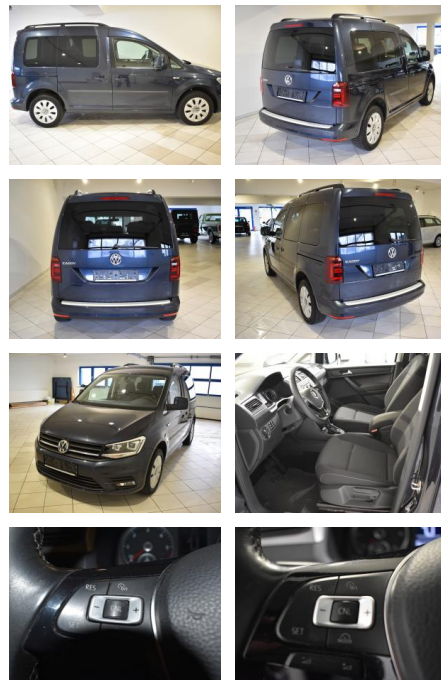

AH44-ATS2338Angebotsnr.:

Erstzulassung:	Kilometer:	Farbe:	Leistung:	Kraftstoffart:
21.01.2019	94.916	Blau	110 kW / 150 PS	Diesel

PREIS
26.750 €

FINANZIERUNGSBEISPIEL

Laufzeit: 72 Monate Anzahlung: 25 %
Basis-Finanzierung:* Mtl. Rate:
Zielraten-Finanzierung:** **232 €**

Vermittlung für:
Repräsentatives Beispiel gem. § 17 Abs. 4 PAngV. Diese Finanzierungsangebote sind Beispiele. Gerne ermitteln wir für Sie Ihr individuelles Angebot.

Ausstattung

Besonderheiten

- 6-Gang Doppelkupplungsgetriebe DSG
- Bi-Xenon-Scheinwerfer mit dynamischen Kurvenlicht