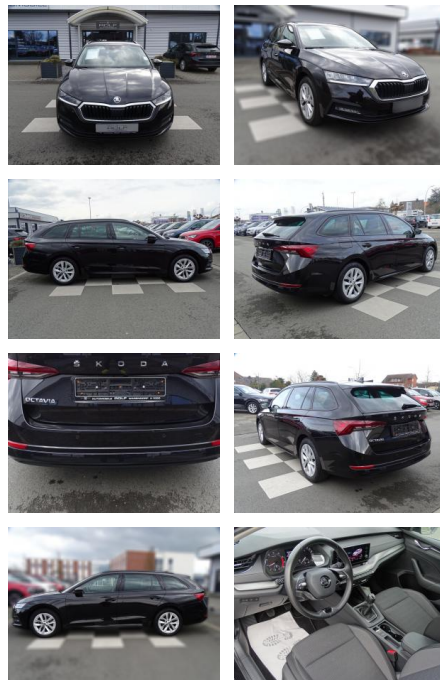

## Skoda Octavia 1.5 TSI / Ambition / LED /

RA00-20505 **Angebotsnr.:**

Erstzulassung:	Kilometer:	Farbe:	Leistung:	Kraftstoffart:
01.03.2021	32.295	Schwarz	110 kW / 150 PS	Benzin

**PREIS**  
**27.250 €**