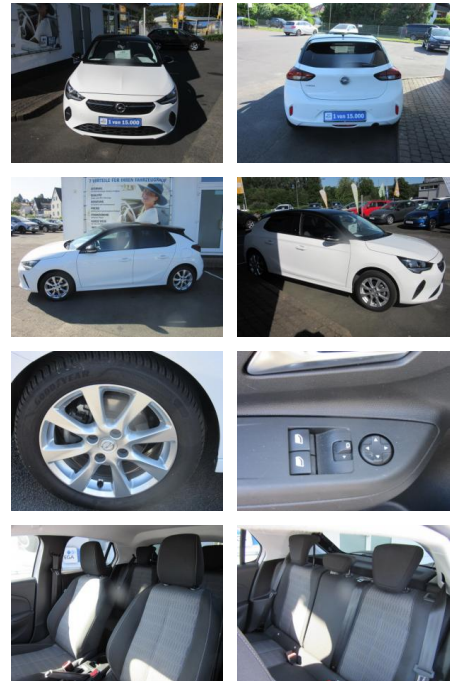

## Opel Corsa F Edition Plus \*LM-Felgen\*PDC\*Klima\*S...

AH18-349200 **Angebotsnr.:**

Erstzulassung:	Kilometer:	Farbe:	Leistung:	Kraftstoffart:
29.11.2021	27.900	Weiß	55 kW / 75 PS	Benzin

**PREIS**  
**14.380 €**