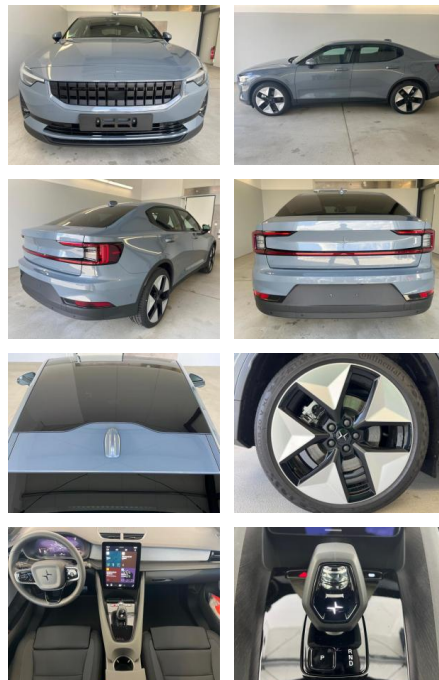

AD32-28613 **Angebotsnr.:**

Erstzulassung:	Kilometer:	Farbe:	Leistung:	Kraftstoffart:
01.03.2023	25.000	Diverse	300 kW / 408 PS	Elektro

PREIS
58.580 €

FINANZIERUNGSBEISPIEL

Laufzeit: 72 Monate Anzahlung: 25 %
Basis-Finanzierung:* Mtl. Rate:
Zielraten-Finanzierung:** **508 €**