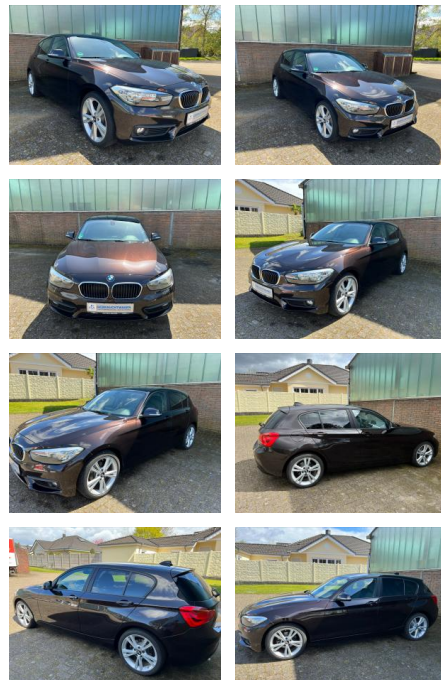

Erstzulassung:	Kilometer:	Farbe:	Leistung:	Kraftstoffart:
26.03.2018	118.000		100 kW / 136 PS	Benzin

PREIS
16.450 €

FINANZIERUNGSBEISPIEL
Laufzeit: 72 Monate Anzahlung: 25 %
Basis-Finanzierung:* Mtl. Rate:
Zielraten-Finanzierung:** **143 €**