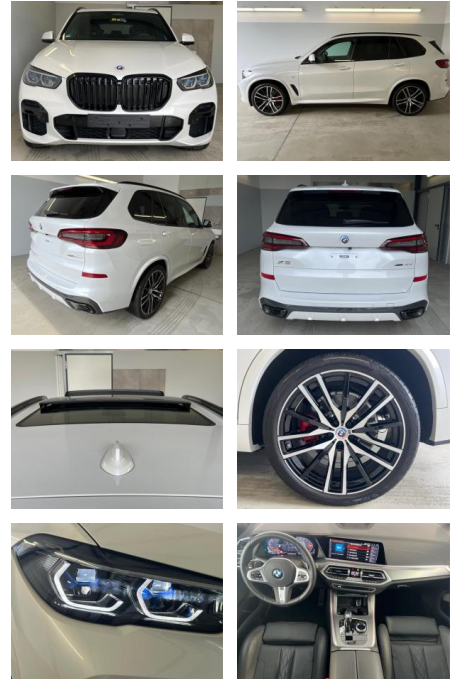

Erstzulassung:	Kilometer:	Farbe:	Leistung:	Kraftstoffart:
01.01.2023	16.500	Weiß	250 kW / 340 PS	Diesel

PREIS
86.380 €

FINANZIERUNGSBEISPIEL

Laufzeit: 72 Monate Anzahlung: 25 %
 Basis-Finanzierung:* Mtl. Rate:
 Zielraten-Finanzierung:** **749 €**