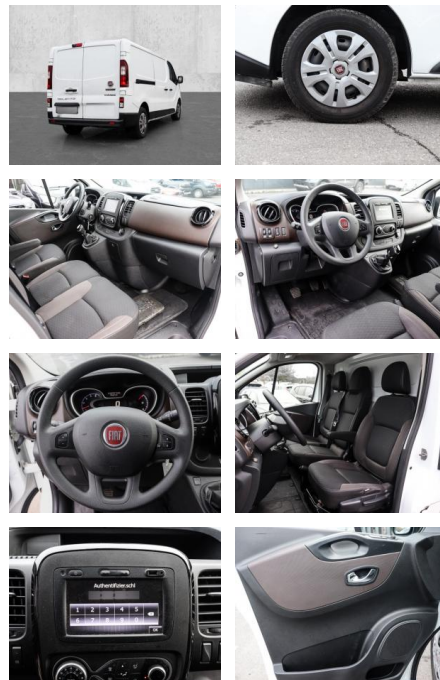

## Fiat Talento Kasten L2H1 1,2t SX 2.0 Ecojet

MA05-5128734Angebotsnr.:

Erstzulassung:	Kilometer:	Farbe:	Leistung:	Kraftstoffart:
01.11.2020	70.165	Weiß	88 kW / 120 PS	Diesel

PREIS  
**16.330 €**

### Multimedia

- Radio
- Navigation mit Bildschirm
- MP3 Anschluss
- Bluetooth