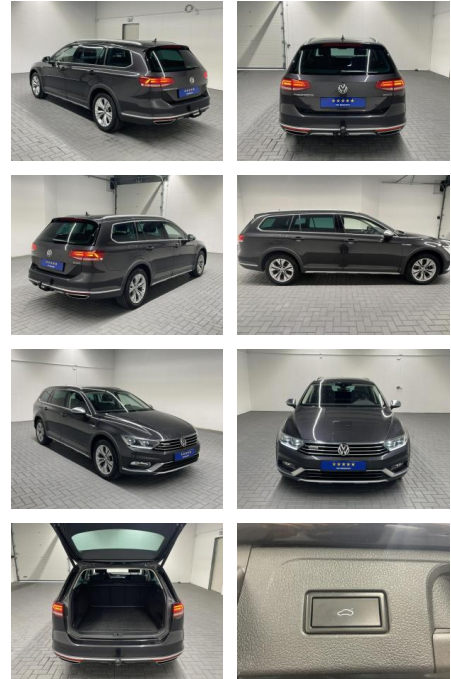

AM35-24782 **Angebotsnr.:**

Erstzulassung:	Kilometer:	Farbe:	Leistung:	Kraftstoffart:
25.06.2019	81.000		140 kW / 190 PS	Diesel

PREIS
26.720 €

FINANZIERUNGSBEISPIEL

Laufzeit: 72 Monate Anzahlung: 25 %
Basis-Finanzierung:* Mtl. Rate:
Zielraten-Finanzierung:** **232 €**