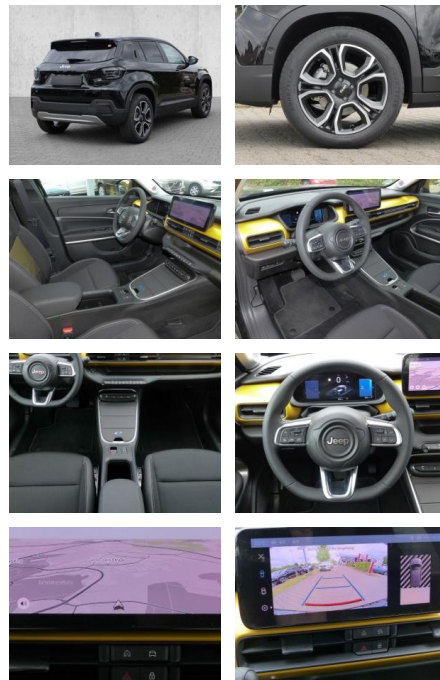

Autohaus WAKO GmbH
Seestr. 1 - 27755 Delmenhorst - Tel.: 04221 / 92290

Ihr Ansprechpartner

Herr Friedrich-Wilhelm Nitsch
E-Mail: fritz.nitsch@wako.de
Telefon: 04221 92290

Jeep Avenger SUMMIT INFOTAINMENT-PAKET

MA05-22495580 Angebotsnr.:

Erstzulassung:	Kilometer:	Farbe:	Leistung:	Kraftstoffart:
01.05.2023	12.999	Schwarz	115 kW / 156 PS	Elektro

PREIS
29.070 €

FINANZIERUNGSBEISPIEL
Laufzeit: 72 Monate   Anzahlung: 25 %
Basis-Finanzierung:*   Mtl. Rate:
Zielraten-Finanzierung:** **252 €**

* Basisfinanzierung: Anzahlung: 7.268 Euro, Laufzeit: 72 Monate, Nettodarlehen: 21.803 Euro, Gesamtbetrag: 34.297 Euro, Zinssätze: 7.71% Sollz. (gebunden), 7.99% eff.
** Zielratenfinanzierung: Anzahlung: 7.268 Euro, Laufzeit: 72 Monate, Nettodarlehen: 21.803 Euro, Zielrate: 15.989 Euro, Gesamtbetrag: 35.110 Euro, Zinssätze: 7.71% Sollz. (gebunden), 7.99% eff.,

Vermittlung für:
Repräsentatives Beispiel gem. § 17 Abs. 4 PAngV. Diese Finanzierungsangebote sind Beispiele. Gerne ermitteln wir für Sie Ihr individuelles Angebot.

Ausstattung

Sicherheit

- PDC Park Distance Control hinten
- Anti-Blockiersystem ABS
- Antischlupfregelung ASC+T
- elektronische Stabilitätskontrolle (ESP / DSP)
- Servolenkung
- Regensensor
- Wegfahrsperre
- Kindersitzbefestigung
- PDC Park Distance Control vorne
- **ABS**
- Airbag
- Beifahrer-Airbag
- Wegfahrsperre
- ESP
- Antriebsschlupfregelung
- Reifendruckkontrolle
- Traktionskontrolle
- Kindersitzbefestigung
- Pannenset

Entertainment: Navigationssystem

- CD
- Kommunikationspaket
- Radio
- AUX-In
- USB-Anschluss
- MP3
- Bluetooth
- Freisprecheinrichtung
- Apple CarPlay
- Android Auto
- DAB
- Touchscreen
- Induktionsladen für Smartphones

Multimedia

- Radio
- CD Radio
- Navigation mit Bildschirm
- MP3 Anschluss

Bluetooth

Komfort

- Zentralverriegelung
- Bordcomputer
- **Klimaautomatik**
- Servolenkung
- Zentralverriegelung
- Elektrischer Fensterheber
- Sitzheizung
- Elektrische Aussenspiegel
- Tempomat
- Multifunktionslenkrad
- Keyless Go Startfunktion
- Innenspiegel autom. abblendbar
- Mittelarmlehne
- Lenksäule einstellbar
- ParkDistanceControl vorne und hinten
- Elektrische Heckklappe
- Beheizbare Frontscheibe
- Keyless Entry

STÄNDIG ÜBER 15.000 FAHRZEUGE IM BESTAND!