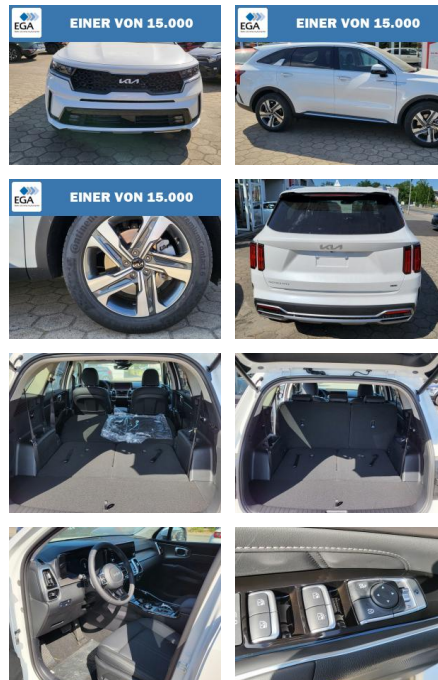

SB00-OS-SORANGEWISER:

EINER VON 15.000

Erstzulassung:	Kilometer:	Farbe:	Leistung:	Kraftstoffart:
14.06.2023	30.000		148 kW / 201 PS	Diesel

PREIS
46.320 €

FINANZIERUNGSBEISPIEL

Laufzeit: 72 Monate Anzahlung: 25 %
Basis-Finanzierung:* Mtl. Rate:
Zielraten-Finanzierung:** **402 €**