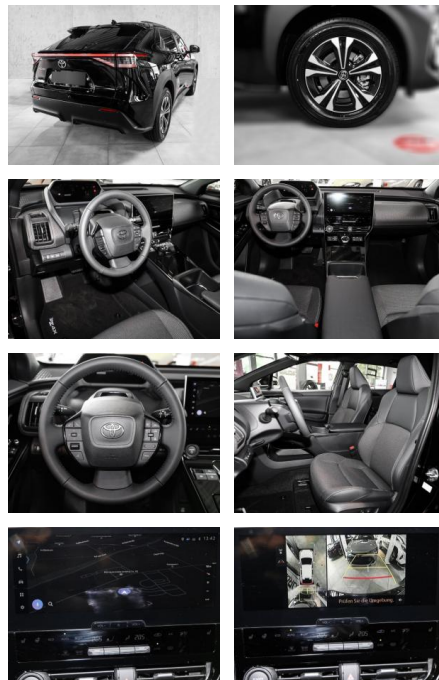

Ihr Ansprechpartner

Herr Bernard Arndt

E-Mail: bernard.arndt@wako.de

Telefon: 04221 922994

Autohaus WAKO GmbH
Seestraße 1 - 27755 Delmenhorst - Tel.: 04221 / 92290

Toyota bz4X FWD Navi 360 Kamera LED EI.

MA05-A010273Angebotsnr.:

Erstzulassung:	Kilometer:	Farbe:	Leistung:	Kraftstoffart:
01.05.2023	6.990	Schwarz	150 kW / 204 PS	Elektro

PREIS
39.220 €

FINANZIERUNGSBEISPIEL

Laufzeit: 72 Monate   Anzahlung: 25 %
Basis-Finanzierung:*   Mtl. Rate:
Zielraten-Finanzierung:** **340 €**

* Basisfinanzierung: Anzahlung: 9.805 Euro, Laufzeit: 72 Monate, Nettodarlehen: 29.415 Euro, Gesamtbetrag: 46.271 Euro, Zinssätze: 7.71% Sollz. (gebunden), 7.99% eff.
** Zielratenfinanzierung: Anzahlung: 9.805 Euro, Laufzeit: 72 Monate, Nettodarlehen: 29.415 Euro, Zielrate: 21.571 Euro, Gesamtbetrag: 47.368 Euro, Zinssätze: 7.71% Sollz. (gebunden), 7.99% eff.,

Vermittlung für:
Repräsentatives Beispiel gem. § 17 Abs. 4 PAngV. Diese Finanzierungsangebote sind Beispiele. Gerne ermitteln wir für Sie Ihr individuelles Angebot.

Ausstattung

Sicherheit

- PDC Park Distance Control hinten
- Anti-Blockiersystem ABS
- Antischlupfregelung ASC+T
- elektronische Stabilitätskontrolle (ESP / DSP)
- Servolenkung
- Regensensor
- Wegfahrsperre
- Kindersitzbefestigung
- PDC Park Distance Control vorne
- **ABS**
- Airbag
- Beifahrer-Airbag
- Wegfahrsperre
- Seitenairbags
- Alarmanlage
- ESP
- Antriebsschlupfregelung
- Reifendruckkontrolle
- Traktionskontrolle

- Kopfairbag
- Knieairbag
- Kindersitzbefestigung
- Notrufsystem
- Pannenset
- **Entertainment: Navigationssystem**
- Radio
- Telefonvorbereitung
- USB-Anschluss
- MP3
- Bluetooth
- Freisprecheinrichtung
- Apple CarPlay
- Android Auto
- Sprachsteuerung
- DAB
- WLAN
- Touchscreen
- Induktionsladen für Smartphones
- Musikstreaming
- **Qualität: Garantie**

Sonstiges: Metallic

- Dachreling
- Elektrische Parkbremse
- Lenkradheizung
- Spoiler
- •

Multimedia

- Radio
- el. Sitzverstellung
- Navigation mit Bildschirm
- MP3 Anschluss
- Bluetooth

Komfort

- Zentralverriegelung
- Bordcomputer
- **Servolenkung**
- Zentralverriegelung
- Elektrischer Fensterheber
- Sitzheizung

STÄNDIG ÜBER 15.000 FAHRZEUGE IM BESTAND!