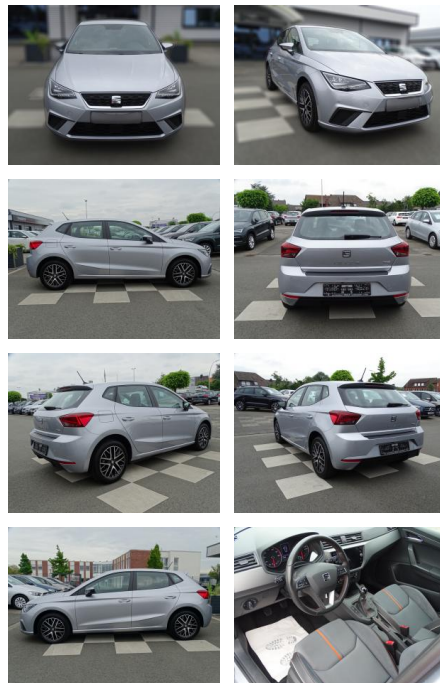

Erstzulassung:	Kilometer:	Farbe:	Leistung:	Kraftstoffart:
01.06.2020	20.268	Silber	85 kW / 116 PS	Benzin

PREIS
19.320 €

FINANZIERUNGSBEISPIEL

Laufzeit: 72 Monate Anzahlung: 25 %
Basis-Finanzierung:* Mtl. Rate:
Zielraten-Finanzierung:** **168 €**