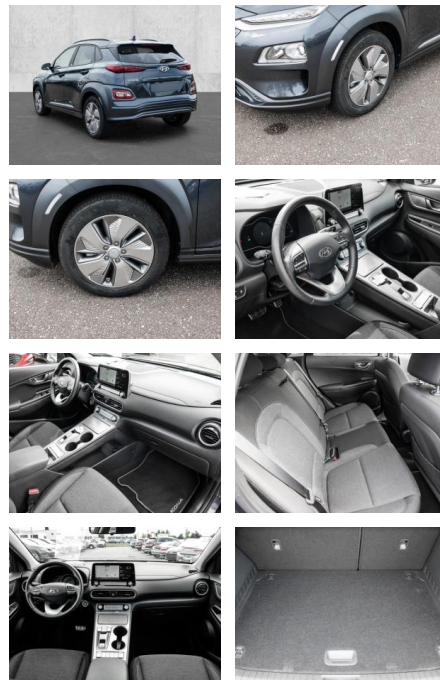

MA05-klma40344gebotsnr.:

Erstzulassung:	Kilometer:	Farbe:	Leistung:	Kraftstoffart:
01.04.2021	13.076	Schwarz	100 kW / 136 PS	Elektro

PREIS
19.420 €

FINANZIERUNGSBEISPIEL
 Laufzeit: 72 Monate Anzahlung: 25 %
 Basis-Finanzierung:* Mtl. Rate:
 Zielraten-Finanzierung:** **168 €**