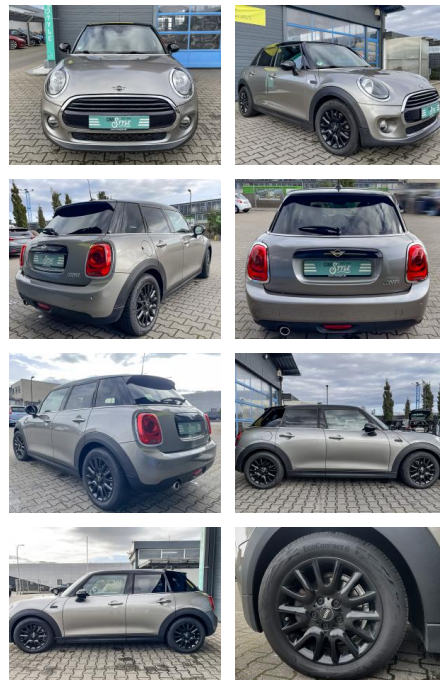

## MINI Cooper 1.5 PEPPER SHZ PDC LEDER

CS01-FO2412440 Angebotsnr.:

Erstzulassung:	Kilometer:	Farbe:	Leistung:	Kraftstoffart:
29.08.2019	67.900	grau	100 kW / 136 PS	Benzin

**PREIS**  
**16.660 €**

**FINANZIERUNGSBEISPIEL**  
Laufzeit: 72 Monate      Anzahlung: 25 %  
Basis-Finanzierung:\*      Mtl. Rate:  
Zielraten-Finanzierung:\*\* **145 €**

### Besonderheiten

- Park-Distance-Control (PDC)
- Sportsitze vorn
- LM-Felgen 6.5x16 (Victory Spoke. Schwarz)
- Vorrüstung Mobiltelefon/Handy mit Bluetooth-Schnittstelle
- Multifunktion für Lenkrad
- Audio-Navigationssystem Professional
- Sitzheizung vorn
- Ausstattungs-Paket: Pepper
- Ambiente-Beleuchtung
- Verkauf im Kundenauftrag