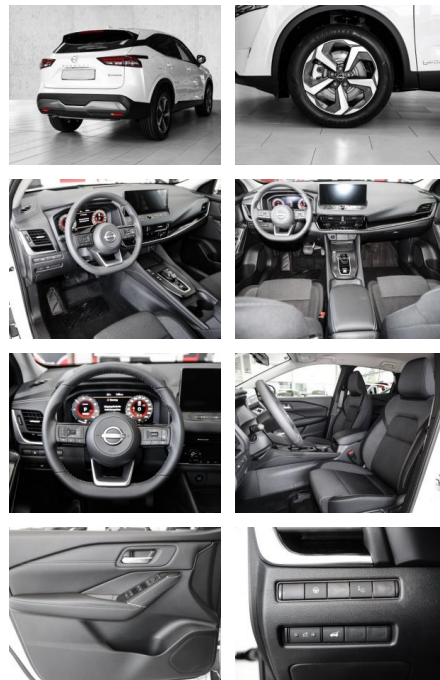

MA05-cen125042gebotsnr.:

| Erstzulassung: | Kilometer: | Farbe: | Leistung: | Kraftstoffart: |
|----------------|------------|--------|-----------------|----------------|
| 01.07.2023 | 5.000 | Weiß | 140 kW / 190 PS | Hybrid |

- Kopfairbag
- Kindersitzbefestigung
- Notrufsystem
- Pannenset
- **Entertainment: Navigationssystem**
- Radio
- AUX-In
- USB-Anschluss
- Bluetooth
- Freisprecheinrichtung
- Apple CarPlay
- Android Auto
- Sprachsteuerung
- DAB
- WLAN
- Touchscreen
- Induktionsladen für Smartphones
- Musikstreaming

Multimedia

- Radio
- Navigation mit Bildschirm
- Head UP Display
- Bluetooth

Komfort

- Zentralverriegelung
- **Servolenkung**
- Zentralverriegelung
- Elektrischer Fensterheber
- Sitzheizung
- Elektrische Aussenspiegel
- Teilbare Rucksitzlehne
- Tempomat
- Multifunktionslenkrad
- Keyless Go Startfunktion
- Innenspiegel autom. abblendbar
- Mittelarmlehne
- Innenraumfilter
- Lenksäule einstellbar