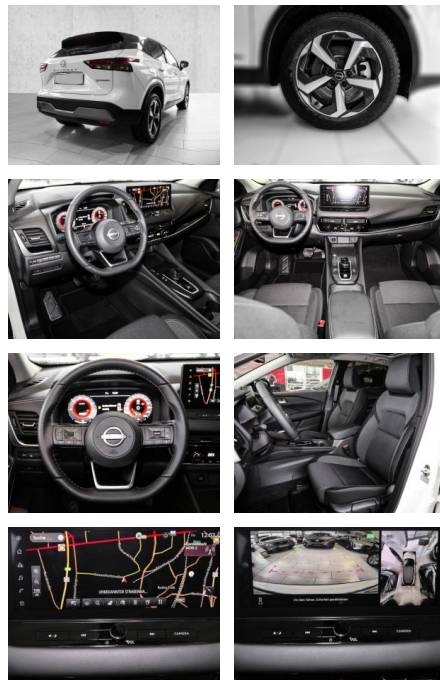

MA05-cen125004 Angebotsnr.:

Erstzulassung:	Kilometer:	Farbe:	Leistung:	Kraftstoffart:
01.07.2023	6.500	Weiß	140 kW / 190 PS	Hybrid

PREIS
30.750 €

FINANZIERUNGSBEISPIEL

Laufzeit: 72 Monate Anzahlung: 25 %
Basis-Finanzierung:* Mtl. Rate:
Zielraten-Finanzierung:** **267 €**

- Kopfairbag
- Kindersitzbefestigung
- Notrufsystem
- Pannenset
- **Entertainment: Navigationssystem**
- Radio
- USB-Anschluss
- MP3
- Bluetooth
- Freisprecheinrichtung
- Apple CarPlay
- Android Auto
- Sprachsteuerung
- DAB
- Touchscreen
- Musikstreaming
-

Multimedia

- Radio
- Navigation mit Bildschirm

- MP3 Anschluss
- Bluetooth

Komfort

- Zentralverriegelung
- Bordcomputer
- **Servolenkung**
- Zentralverriegelung
- Elektrischer Fensterheber
- Sitzheizung
- Elektrische Aussenspiegel
- Teilbare Rucksitzlehne
- Tempomat
- Multifunktionslenkrad
- Keyless Go Startfunktion
- Innenspiegel autom. abblendbar
- Mittelarmlehne
- Innenraumfilter
- Lenksäule einstellbar
- ParkDistanceControl vorne und hinten
- Beheizbare Frontscheibe