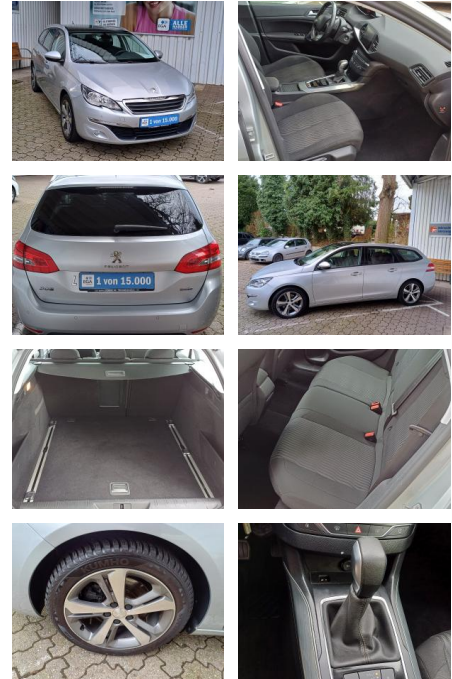

FL00-W8325WAngebotsnr.:

Erstzulassung:	Kilometer:	Farbe:	Leistung:	Kraftstoffart:
19.10.2015	43.500	Grau	110 kW / 150 PS	Diesel

PREIS
15.630 €

FINANZIERUNGSBEISPIEL
Laufzeit: 72 Monate Anzahlung: 25 %
Basis-Finanzierung:* Mtl. Rate:
Zielraten-Finanzierung:** **136 €**

Vermittlung für:
Repräsentatives Beispiel gem. § 17 Abs. 4 PAngV. Diese Finanzierungsangebote sind Beispiele. Gerne ermitteln wir für Sie Ihr individuelles Angebot.

Ausstattung

Besonderheiten

- Einparkhilfe hinten
- Getriebe Automatik - (6-Stufen)
- Klimaanlage
- Sitzheizung vorn
- Sicht-Paket
- Metallic-Lackierung
- Business-Paket Niveau 1
- LM-Felgen 7.5x17 (Rubis)
- Geschwindigkeits-Regelanlage (Tempomat) inkl. Geschwindigkeits-Begrenzeranlage