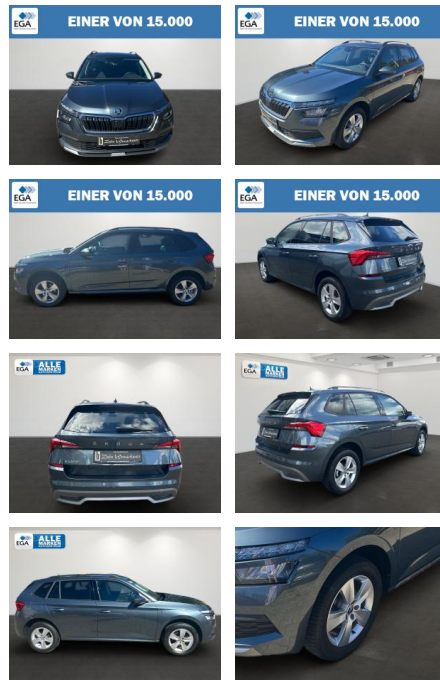

Erstzulassung:	Kilometer:	Farbe:	Leistung:	Kraftstoffart:
05.03.2020	63.200	grau	85 kW / 116 PS	Benzin

PREIS
17.990 €

FINANZIERUNGSBEISPIEL
Laufzeit: 72 Monate   Anzahlung: 25 %
Basis-Finanzierung:*   Mtl. Rate:
Zielraten-Finanzierung:** **156 €**

* Basisfinanzierung: Anzahlung: 4.498 Euro, Laufzeit: 72 Monate, Nettodarlehen: 13.493 Euro, Gesamtbetrag: 21.225 Euro, Zinssätze: 7.71% Sollz. (gebunden), 7.99% eff.
** Zielratenfinanzierung: Anzahlung: 4.498 Euro, Laufzeit: 72 Monate, Nettodarlehen: 13.493 Euro, Zielrate: 9.895 Euro, Gesamtbetrag: 21.728 Euro, Zinssätze: 7.71% Sollz. (gebunden), 7.99% eff.,

Vermittlung für:
Repräsentatives Beispiel gem. § 17 Abs. 4 PAngV. Diese Finanzierungsangebote sind Beispiele. Gerne ermitteln wir für Sie Ihr individuelles Angebot.

Ausstattung

Sicherheit

- Geschwindigkeitsbegrenzungsanlage
- Notrufsystem
- Reifendruckkontrollsystem
- PDC Park Distance Control hinten
- Anti-Blockiersystem ABS
- Antischlupfregelung ASC+T
- elektronische Stabilitätskontrolle (ESP / DSP)
- Servolenkung
- Geschwindigkeitsregelung (Tempomat)
- Kindersitzbefestigung
- PDC Park Distance Control vorne
- Spurhalteassistent
- Notbremsassistent
- Isofix-Aufnahmen für Kindersitz an Rücksitz
- Isofix-Aufnahmen für Kindersitz an Beifahrersitz
- Anti-Blockier-System (ABS)
- Servolenkung

- Antriebs-Schlupfregelung (ASR)
- Elektron. Stabilitäts-Programm (ESP)
- Notrufsystem
- Reifendruck-Kontrollsystem
- Fahrassistent-System: Spurhalteassistent (Lane Assist)
- Fahrassistent-System: Berganfahr-Assistent (Hill-Holder)
- **Einparkhilfe vorn und hinten**

Multimedia

- Android Auto
- CarPlay
- USB
- Sprachsteuerung
- Touchscreen
- Radio
- Freisprechen
- MP3 Anschluss
- Bluetooth
- Freisprechanlage Telefon mit Bluetooth

- USB-Schnittstelle vorn (2-fach. Typ C)
- SmartLink (MirrorLink. Apple CarPlay und Android Auto)

Komfort

- Berganfahrassistent
- 2-Zonen-Klimaautomatik
- Front-, Seiten- und weitere Airbags
- Lordosenstütze
- Zentralverriegelung
- Fernbedienung Zentralverriegelung
- Bordcomputer
- **Klimaanlage Climatronic 2-Zonen**
- Fensterheber elektrisch vorn + hinten
- **Geschwindigkeits-Regelanlage (Tempomat) inkl. Geschwindigkeits-Begrenzeranlage**
- Außenspiegel elektr. verstell- und heizbar
- Lichtassistent (Coming Home. Leaving Home)
- Heckscheibe heizbar

STÄNDIG ÜBER 15.000 FAHRZEUGE IM BESTAND!