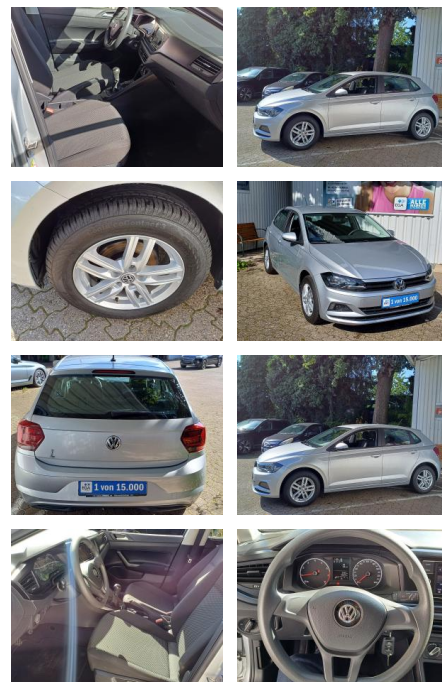

FL00-R6570R2Angebotsnr.:

| Erstzulassung: | Kilometer: | Farbe: | Leistung: | Kraftstoffart: |
|----------------|------------|--------|---------------|----------------|
| 13.08.2018 | 49.829 | Silber | 48 kW / 65 PS | Benzin |