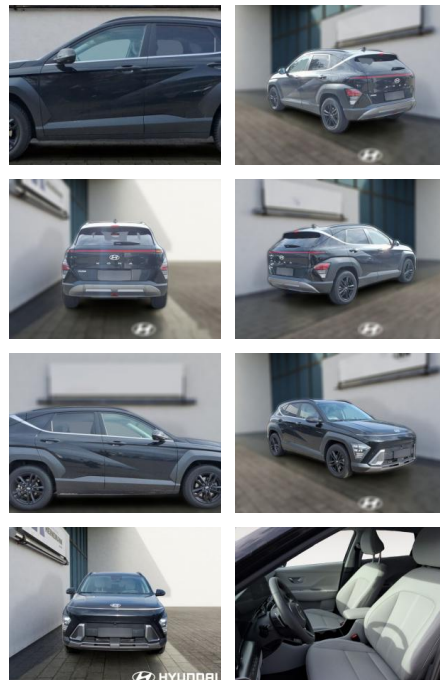

Erstzulassung:	Kilometer:	Farbe:	Leistung:	Kraftstoffart:
01.07.2023	16.898	Schwarz	146 kW / 199 PS	Benzin

PREIS
31.890 €

FINANZIERUNGSBEISPIEL

Laufzeit: 72 Monate Anzahlung: 25 %
Basis-Finanzierung:* Mtl. Rate:
Zielraten-Finanzierung:** **277 €**