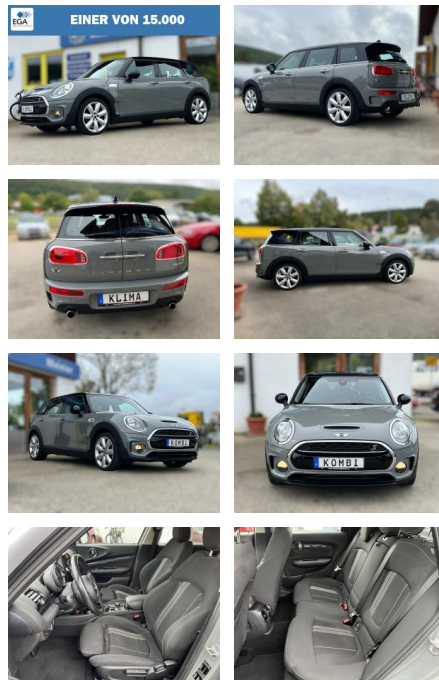

Autohaus WAKO GmbH
Seestrasse 1 - 27755 Delmenhorst - Tel.: 04221 / 92290

Ihr Ansprechpartner

Herr Maximilian Rose
E-Mail: maximilian.rose@wako.de
Telefon: 04221 922996

MINI Cooper S Clubman TOP ZUSTAND

DA04-ED2309-1476018nr.:

Erstzulassung:	Kilometer:	Farbe:	Leistung:	Kraftstoffart:
06.06.2017	105.500	Grau	141 kW / 192 PS	Benzin

PREIS
15.940 €

FINANZIERUNGSBEISPIEL
Laufzeit: 72 Monate Anzahlung: 25 %
Basis-Finanzierung:* Mtl. Rate:
Zielraten-Finanzierung:** **138 €**

Ausstattung

Besonderheiten

- 1 Jahr Garantie auf Motor und Getriebe
- HU neu
- KD neu
- Finanzierung ohne Anzahlung möglich
- Gerne nehmen wir Ihr Fahrzeug in Zahlung
- sehr gepflegtes Fahrzeug
- Auf Wunsch Winterräder zum Sonderpreis von 250 EUR
- **Sonderausstattung:**
- Ausstattungs-Paket: Pepper
- Dach schwarz lackiert
- Excitement-Paket
- Komfortzugang (Schließ-/Startsystem)
- LM-Felgen 8x18 (Star Spoke)
- Ablage-Paket
- Klimaautomatik 2-Zonen mit autom. Umluft-Control
- Park-Distance-Control (PDC)
- Sportsitze vorn
- Fensterheber elektrisch vorn + hinten