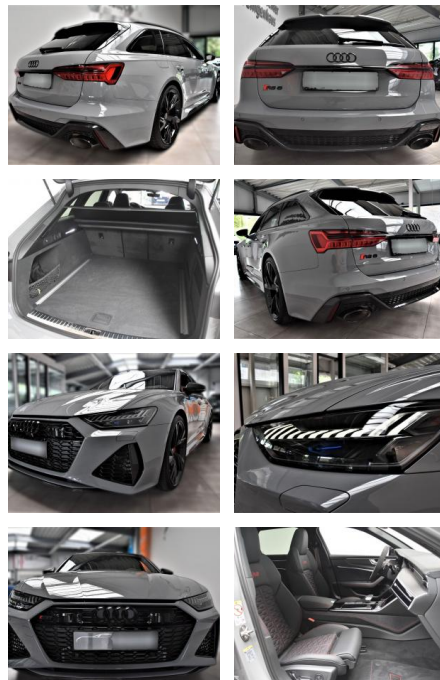

AH78-2762

Angebotsnr.:

| Erstzulassung: | Kilometer: | Farbe: | Leistung: | Kraftstoffart: | Verbr. komb. / 100 km | CO2-Emission | CO2-Klassen (WLTP) |
|----------------|------------|---------|-----------------|----------------|-----------------------|--------------|--------------------|
| 27.05.2023 | 7.982 | Diverse | 441 kW / 600 PS | Hybrid | 11,5 l; 0 kWh | 263 g/km | / (entl. Batt.) |