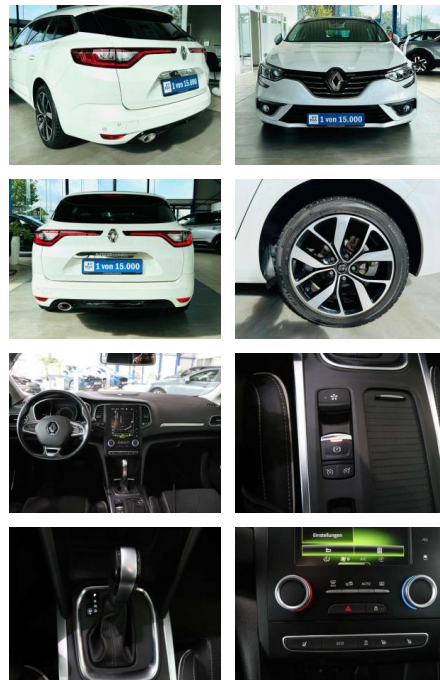

AV01-601148 **Angebotsnr.:**

Erstzulassung:	Kilometer:	Farbe:	Leistung:	Kraftstoffart:
01.06.2018	82.400	Weiß	120 kW / 163 PS	Benzin

PREIS
17.990 €

FINANZIERUNGSBEISPIEL

Laufzeit: 72 Monate Anzahlung: 25 %
Basis-Finanzierung:* Mtl. Rate:
Zielraten-Finanzierung:** **156 €**

Multimedia

- Radio

Weiteres

- 1 von 15.000 Fahrzeugen- . Das Fahrzeug ist lückenlos bei Renault scheckheftgepflegt
- letzter Service bei 75472km in 07.2023 Besonderheiten Easy-Parking-Paket (Easy-Park-Assistent)
- Fahrassistenten-System: Einparkhilfe vorn und hinten mit Rückfahrkamera
- Fahrassistenten-System: Totwinkel-Assistent) Sonderlackierung Perlmutter-Weiß Touchscreen (8 Zoll)
- 7 Zoll) City-Paket (Außenspiegel elektr. anklappbar
- Außenspiegel elektr. verstell- und