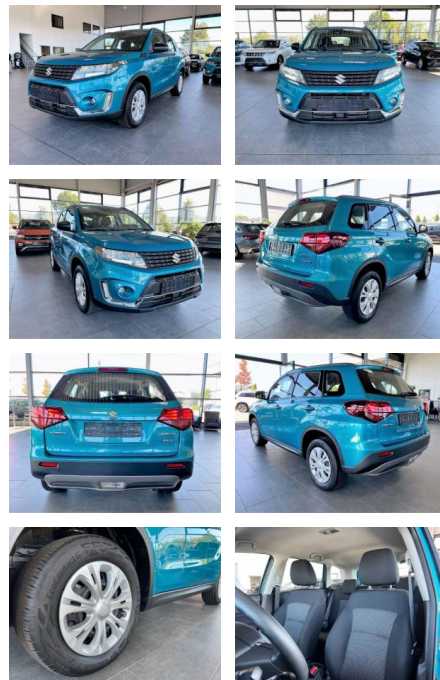

Autohaus WAKO GmbH
Seestr. 1 - 27755 Delmenhorst - Tel.: 04221 / 92290

Ihr Ansprechpartner

Herr Maximilian Rose
E-Mail: maximilian.rose@wako.de
Telefon: 04221 922996

Suzuki SX4 S-Cross 1.4 2WD Navi 360°ACC LED

AR35-F851 **Angebotsnr.:**

Erstzulassung:	Kilometer:	Farbe:	Leistung:	Kraftstoffart:	Verbr. komb.	CO2-Emission	CO2-Klasse (WLTP)
01.12.2023	14.366	Schwarz	95 kW / 129 PS	Benzin	6,1 l/100km	132 g/km	D

PREIS
24.050 €