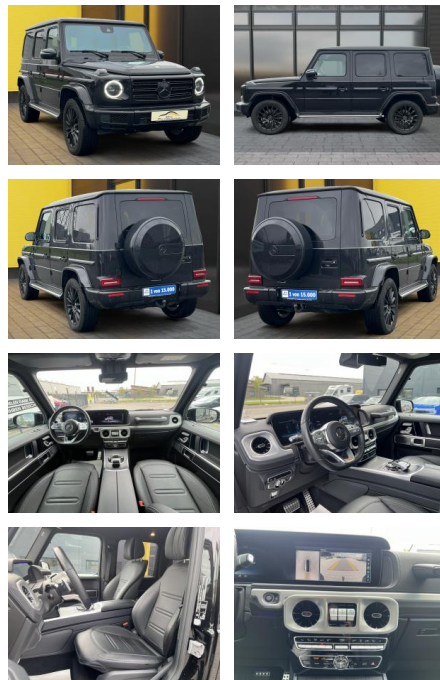

AB19-WM-78 **Angebotsnr.:**

Erstzulassung:	Kilometer:	Farbe:	Leistung:	Kraftstoffart:
22.02.2021	49.000	Schwarz	210 kW / 286 PS	Diesel

PREIS
135.930 €

FINANZIERUNGSBEISPIEL
Laufzeit: 72 Monate Anzahlung: 25 %
Basis-Finanzierung:* Mtl. Rate:
Zielraten-Finanzierung:** **1.179 €**