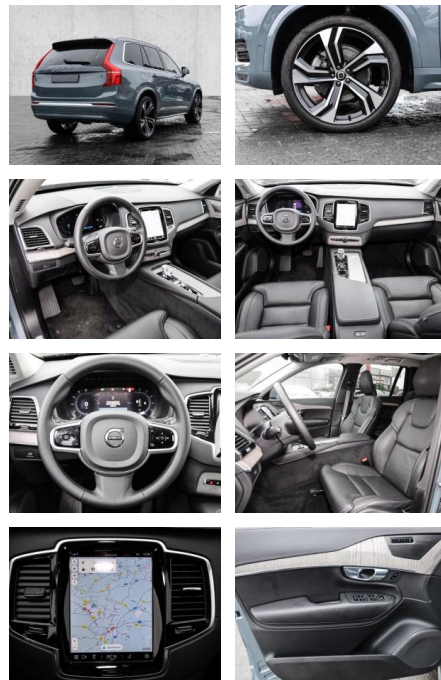

## Volvo XC90 B5 Diesel AWD Plus Bright 7-Sitzer

MA05-4575-23 Angebotsnr.:

Erstzulassung:	Kilometer:	Farbe:	Leistung:	Kraftstoffart:
01.03.2023	20.278	Grau	173 kW / 235 PS	Diesel

**PREIS**  
**58.990 €**

### Multimedia

- Radio
- el. Sitzverstellung
- Navigation mit Bildschirm
- Bluetooth

### Interieur

- Multifunktionslenkrad
- el. Fensterheber
- Sitzheizung
- Standheizung