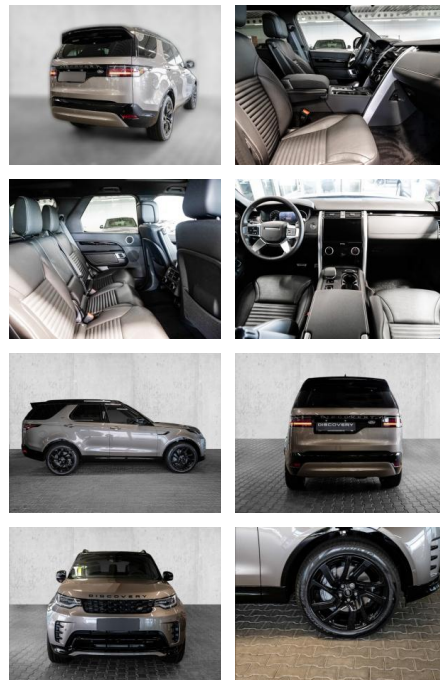

MA05-fr16626960 Angebotsnr.:

Erstzulassung:	Kilometer:	Farbe:	Leistung:	Kraftstoffart:
01.07.2023	4.500	Diverse	221 kW / 300 PS	Diesel

PREIS
77.790 €

FINANZIERUNGSBEISPIEL

Laufzeit: 72 Monate Anzahlung: 25 %
Basis-Finanzierung:* Mtl. Rate:
Zielraten-Finanzierung:** **675 €**

Multimedia

- Radio
- el. Sitzverstellung
- MP3 Anschluss
- Bluetooth

Komfort

- Bordcomputer
- **Lederausstattung**
- Sitzheizung
- Teilbare Rucksitzlehne
- Tempomat
- Multifunktionslenkrad
- Elektrische Sitze
- Lenksäule einstellbar
- ParkDistanceControl vorne und hinten
- Elektrische Heckklappe
- Beheizbare Frontscheibe
- Keyless Entry

Interieur

- Multifunktionslenkrad
- el. Fensterheber
- Sitzheizung

Exterieur

- Leichtmetallfelgen
- metallic
- Schiebepadach
- Dachreling

STÄNDIG ÜBER 15.000 FAHRZEUGE IM BESTAND!