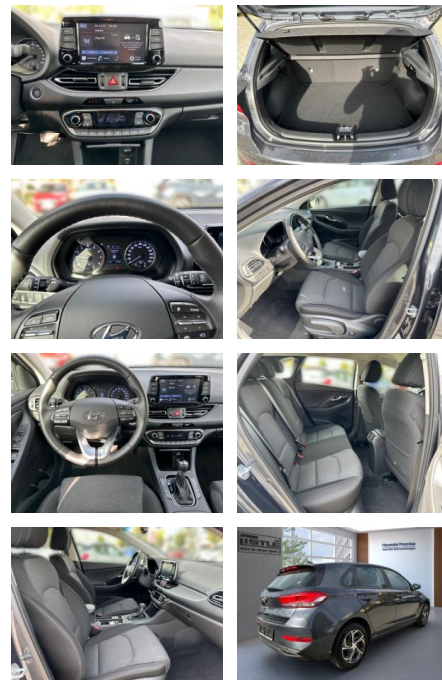

## Hyundai i30 1.0 T-GDI +CARPLAY+RFK+KLIMA+SHZ

AL33-202197L Angebotsnr.:

Erstzulassung:	Kilometer:	Farbe:	Leistung:	Kraftstoffart:
01.03.2023	12.500		88 kW / 120 PS	Benzin

PREIS	FINANZIERUNGSBEISPIEL	
<b>22.890 €</b>	Laufzeit: 72 Monate	Anzahlung: 25 %
	Basis-Finanzierung:**	Mtl. Rate:
	Zielraten-Finanzierung:**	<b>199 €</b>

### Multimedia

- Radio
- el. Sitzverstellung
- Navigation mit Bildschirm
- MP3 Anschluss
- Bluetooth