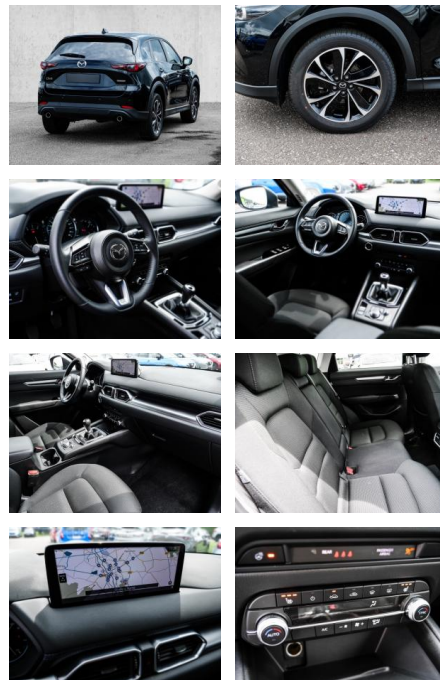

Ihr Ansprechpartner

Herr Bernard Arndt

E-Mail: bernard.arndt@wako.de

Telefon: 04221 922994

Autohaus WAKO GmbH
Seestrasse 1 - 27755 Delmenhorst - Tel.: 04221 / 92290

Mazda CX-5 Ad vantage 2WD 2.0 e-SKYACTIV-G

MA05-4704-23 Angebotsnr.:

Erstzulassung:	Kilometer:	Farbe:	Leistung:	Kraftstoffart:
01.05.2023	17.264	Schwarz	121 kW / 165 PS	Benzin

PREIS
28.090 €

FINANZIERUNGSBEISPIEL

Laufzeit: 72 Monate   Anzahlung: 25 %
Basis-Finanzierung:*   Mtl. Rate:
Zielraten-Finanzierung:** **244 €**

* Basisfinanzierung: Anzahlung: 7.023 Euro, Laufzeit: 72 Monate, Nettodarlehen: 21.068 Euro, Gesamtbetrag: 33.140 Euro, Zinssätze: 7.71% Sollz. (gebunden), 7.99% eff.
** Zielratenfinanzierung: Anzahlung: 7.023 Euro, Laufzeit: 72 Monate, Nettodarlehen: 21.068 Euro, Zielrate: 15.450 Euro, Gesamtbetrag: 33.926 Euro, Zinssätze: 7.71% Sollz. (gebunden), 7.99% eff.,

Vermittlung für:
Repräsentatives Beispiel gem. § 17 Abs. 4 PAngV. Diese Finanzierungsangebote sind Beispiele. Gerne ermitteln wir für Sie Ihr individuelles Angebot.

Ausstattung

Sicherheit

- PDC Park Distance Control hinten
- Anti-Blockiersystem ABS
- Antischlupfregelung ASC+T
- elektronische Stabilitätskontrolle (ESP / DSP)
- Regensensor
- Wegfahrsperr
- Kindersitzbefestigung
- PDC Park Distance Control vorne
- **ABS**
- Airbag
- Beifahrer-Airbag
- Wegfahrsperr
- Seitenairbags
- Alarmanlage
- ESP
- Antriebsschlupfregelung
- Reifendruckkontrolle
- Traktionskontrolle
- Kopfairbag

- Kindersitzbefestigung
- **Entertainment: Navigationssystem**
- CD
- Radio
- Telefonvorbereitung
- AUX-In
- USB-Anschluss
- MP3
- Bluetooth
- Freisprecheinrichtung
- Apple CarPlay
- Android Auto
- Sprachsteuerung
- DAB
- Touchscreen
- Induktionsladen für Smartphones
- Musikstreaming
- **Multimedia**
- Radio

- CD Radio
- Navigation mit Bildschirm
- MP3 Anschluss
- Head UP Display
- Bluetooth

Komfort

- Zentralverriegelung
- Bordcomputer
- **Klimaautomatik**
- Zentralverriegelung
- Elektrischer Fensterheber
- Sitzheizung
- Elektrische Aussenspiegel
- Teilbare Ruedsitzlehne
- Tempomat
- Multifunktionslenkrad
- Keyless Go Startfunktion
- Innenspiegel autom. abblendbar
- Mittelarmlehne
- Lenksaeule einstellbar

STÄNDIG ÜBER 15.000 FAHRZEUGE IM BESTAND!