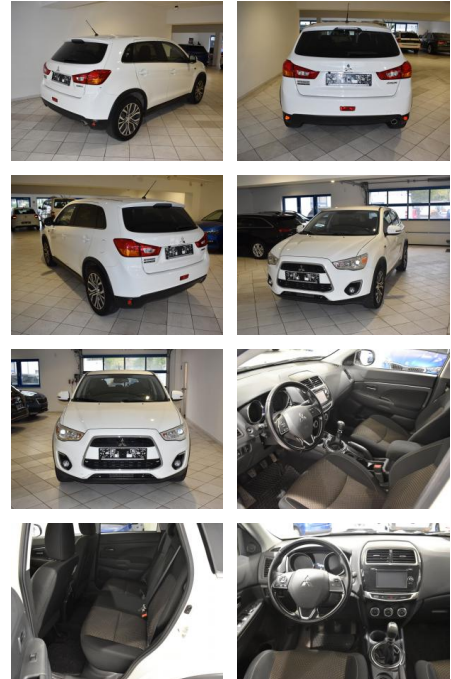

AH44-ATS754Angebotsnr.:

Erstzulassung:	Kilometer:	Farbe:	Leistung:	Kraftstoffart:
15.04.2016	85.590	Weiß	84 kW / 114 PS	Diesel

PREIS
11.820 €

FINANZIERUNGSBEISPIEL
Laufzeit: 72 Monate Anzahlung: 25 %
Basis-Finanzierung:* Mtl. Rate:
Zielraten-Finanzierung:** **103 €**