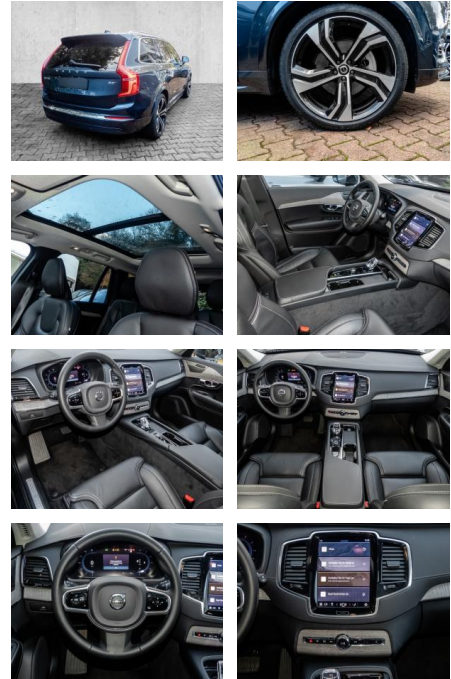

Ihr Ansprechpartner

Herr Friedrich-Wilhelm Nitsch
E-Mail: fritz.nitsch@wako.de
Telefon: 04221 92290

Autohaus WAKO GmbH
Seestr. 1 - 27755 Delmenhorst - Tel.: 04221 / 92290

Volvo XC90 Plus Bright AWD B5 Diesel EU6d

MA05-4767-23 Angebotsnr.:

Erstzulassung:	Kilometer:	Farbe:	Leistung:	Kraftstoffart:
01.03.2023	18.304	Blau	173 kW / 235 PS	Diesel

PREIS
57.960 €

FINANZIERUNGSBEISPIEL

Laufzeit: 72 Monate   Anzahlung: 25 %
Basis-Finanzierung:*   Mtl. Rate:
Zielraten-Finanzierung:** **503 €**

* Basisfinanzierung: Anzahlung: 14.490 Euro, Laufzeit: 72 Monate, Nettodarlehen: 43.470 Euro, Gesamtbetrag: 68.380 Euro, Zinssätze: 7.71% Sollz. (gebunden), 7.99% eff.
** Zielratenfinanzierung: Anzahlung: 14.490 Euro, Laufzeit: 72 Monate, Nettodarlehen: 43.470 Euro, Zielrate: 31.878 Euro, Gesamtbetrag: 70.001 Euro, Zinssätze: 7.71% Sollz. (gebunden), 7.99% eff.,

Vermittlung für:
Repräsentatives Beispiel gem. § 17 Abs. 4 PAngV. Diese Finanzierungsangebote sind Beispiele. Gerne ermitteln wir für Sie Ihr individuelles Angebot.

Ausstattung

Sicherheit

- PDC Park Distance Control hinten
- Anti-Blockiersystem ABS
- Antischlupfregelung ASC+T
- elektronische Stabilitätskontrolle (ESP / DSP)
- Servolenkung
- Regensensor
- Wegfahrsperre
- Kindersitzbefestigung
- Allrad
- PDC Park Distance Control vorne
- **ABS**
- Airbag
- Beifahrer-Airbag
- Wegfahrsperre
- Seitenairbags
- ESP
- Reifendruckkontrolle
- Traktionskontrolle
- Kindersitze integriert

- Kopfairbag
- Knieairbag
- Kindersitzbefestigung
- Pannenset
- Notrad
- **Entertainment: Navigationssystem**
- Soundsystem
- Radio
- USB-Anschluss
- Harman-Kardon
- Android Auto
- DAB
- Induktionsladen für Smartphones
- •

Multimedia

- Radio
- el. Sitzverstellung
- Navigation mit Bildschirm

Komfort

- Zentralverriegelung
- Bordcomputer
- **Klimaautomatik**
- Servolenkung
- Zentralverriegelung
- Elektrischer Fensterheber
- Sitzheizung
- Elektrische Aussenspiegel
- Teilbare Rücksitzlehne
- Tempomat
- Standheizung
- Multifunktionslenkrad
- Keyless Go Startfunktion
- Elektrische Sitze
- Innenspiegel autom. abblendbar
- Mittelarmlehne
- Innenraumfilter
- Lenksäule einstellbar
- Heckrollo
- ParkDistanceControl vorne und hinten

STÄNDIG ÜBER 15.000 FAHRZEUGE IM BESTAND!