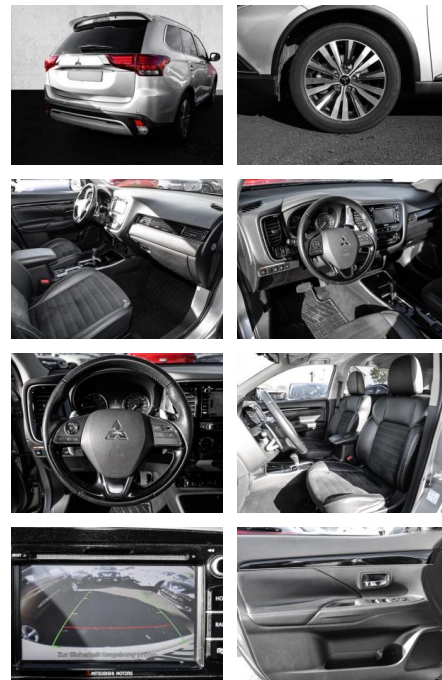

Ihr Ansprechpartner

Herr Maximilian Rose
E-Mail: maximilian.rose@wako.de
Telefon: 04221 922996

Autohaus WAKO GmbH
Seestr. 1 - 27755 Delmenhorst - Tel.: 04221 / 92290

Mitsubishi Outlander Edition+ 2WD 2.0 MIVEC Navi

MA05-klN4777-~~23~~ Angebotsnr.:

Erstzulassung:	Kilometer:	Farbe:	Leistung:	Kraftstoffart:
01.11.2018	41.500	Silber	110 kW / 150 PS	Benzin

PREIS
22.020 €

FINANZIERUNGSBEISPIEL

Laufzeit: 72 Monate   Anzahlung: 25 %
Basis-Finanzierung:*   Mtl. Rate:
Zielraten-Finanzierung:** **191 €**

* Basisfinanzierung: Anzahlung: 5.505 Euro, Laufzeit: 72 Monate, Nettodarlehen: 16.515 Euro, Gesamtbetrag: 25.979 Euro, Zinssätze: 7.71% Sollz. (gebunden), 7.99% eff.
** Zielratenfinanzierung: Anzahlung: 5.505 Euro, Laufzeit: 72 Monate, Nettodarlehen: 16.515 Euro, Zielrate: 12.111 Euro, Gesamtbetrag: 26.594 Euro, Zinssätze: 7.71% Sollz. (gebunden), 7.99% eff.,

Vermittlung für:
Repräsentatives Beispiel gem. § 17 Abs. 4 PAngV. Diese Finanzierungsangebote sind Beispiele. Gerne ermitteln wir für Sie Ihr individuelles Angebot.

Ausstattung

Sicherheit

- Anti-Blockiersystem ABS
- Antischlupfregelung ASC+T
- elektronische Stabilitätskontrolle (ESP / DSP)
- Servolenkung
- Regensensor
- Wegfahrsperrung
- Kindersitzbefestigung
- **ABS**
- Airbag
- Beifahrer-Airbag
- Wegfahrsperrung
- Seitenairbags
- ESP
- Reifendruckkontrolle
- Traktionskontrolle
- Kopfairbag
- Knieairbag
- Kindersitzbefestigung
- **Entertainment: Navigationssystem**

- CD
- Radio
- Telefonvorbereitung
- USB-Anschluss
- MP3
- Bluetooth
- Freisprecheinrichtung
- DAB
- •

Multimedia

- Radio
- CD Radio
- Navigation mit Bildschirm
- MP3 Anschluss
- Bluetooth

Komfort

- Zentralverriegelung
- Bordcomputer
- **Servolenkung**

- Zentralverriegelung
- Elektrischer Fensterheber
- Sitzheizung
- Elektrische Aussenspiegel
- Teilbare Ruedsitzlehne
- Tempomat
- Multifunktionslenkrad
- Keyless Go Startfunktion
- Mittelarmlehne
- Lenksaeule einstellbar
- Lederlenkrad
- Klimaautomatik-2-Zonen
- **Sicht: LED-Hauptscheinwerfer**
- LED-Tagfahrlicht
- 360 Grad Kamera
- Nebelscheinwerfer
- Colorverglasung
- Scheinwerferreinigung
- Aussenspiegel beheizbar
- •

STÄNDIG ÜBER 15.000 FAHRZEUGE IM BESTAND!