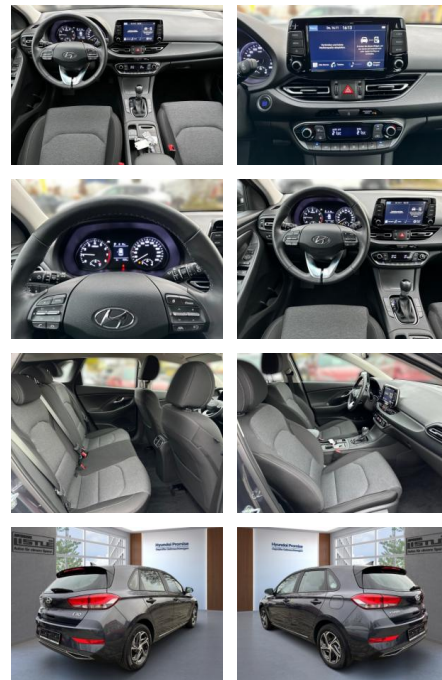

AL33-203007L Angebotsnr.:

Erstzulassung:	Kilometer:	Farbe:	Leistung:	Kraftstoffart:
01.05.2023	4.339		88 kW / 120 PS	Benzin

PREIS
23.100 €

FINANZIERUNGSBEISPIEL

Laufzeit: 72 Monate	Anzahlung: 25 %
Basis-Finanzierung:**	Mtl. Rate:
Zielraten-Finanzierung:**	200 €