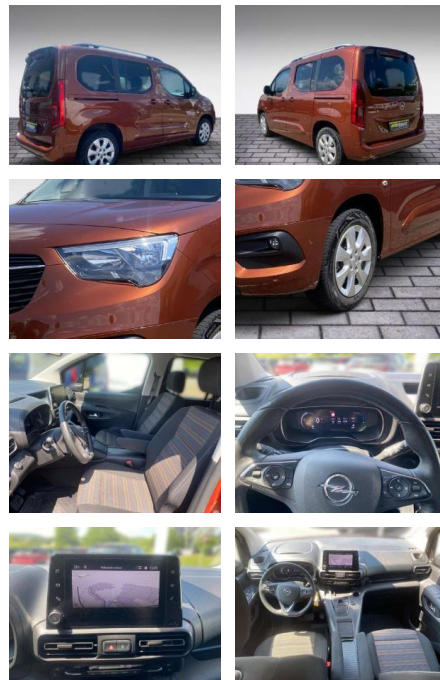

JB03-950223 **Angebotsnr.:**

Erstzulassung:	Kilometer:	Farbe:	Leistung:	Kraftstoffart:
01.02.2022	15.160	Braun	100 kW / 136 PS	Benzin

PREIS
31.890 €

FINANZIERUNGSBEISPIEL

Laufzeit: 72 Monate Anzahlung: 25 %
Basis-Finanzierung:* Mtl. Rate:
Zielraten-Finanzierung:** **277 €**

- 10 Zoll) Innenspiegel mit Abblendautomatik Karosserie: 5-türig
- Klimaautomatik 2-Zonen
- Kopf-Airbag-System Ladekabel mit Schukostecker (Mode 2) Ladevorrichtung
- On-Board-Lader (11 kW)
- Lendenwirbelstütze Sitz vorn links
- Lenkrad (Sport/Leder - 3-Speichen
- unten abgeflacht) mit Multifunktion LM-Felgen 6
- 5x16 (7-Speichen) Mittelarmlehne vorn mit Ablagefach Nebelscheinwerfer Opel Connect Parkpilotsystem vorn und hinten
- Rückfahrkamera mit 180° Umgebungsansicht Scheibenwischer mit Regensensor Schiebetür links mit Fenster Schiebetür links mit Fenster elektr. betätigt Schiebetür rechts mit Fenster elektr. betätigt Sicht-Paket Stoßfänger Wagenfarbe Tagfahrlicht 2.Sitzreihe

- Einzelsitze klappbar (3 Sitzplätze)

STÄNDIG ÜBER 15.000 FAHRZEUGE IM BESTAND!